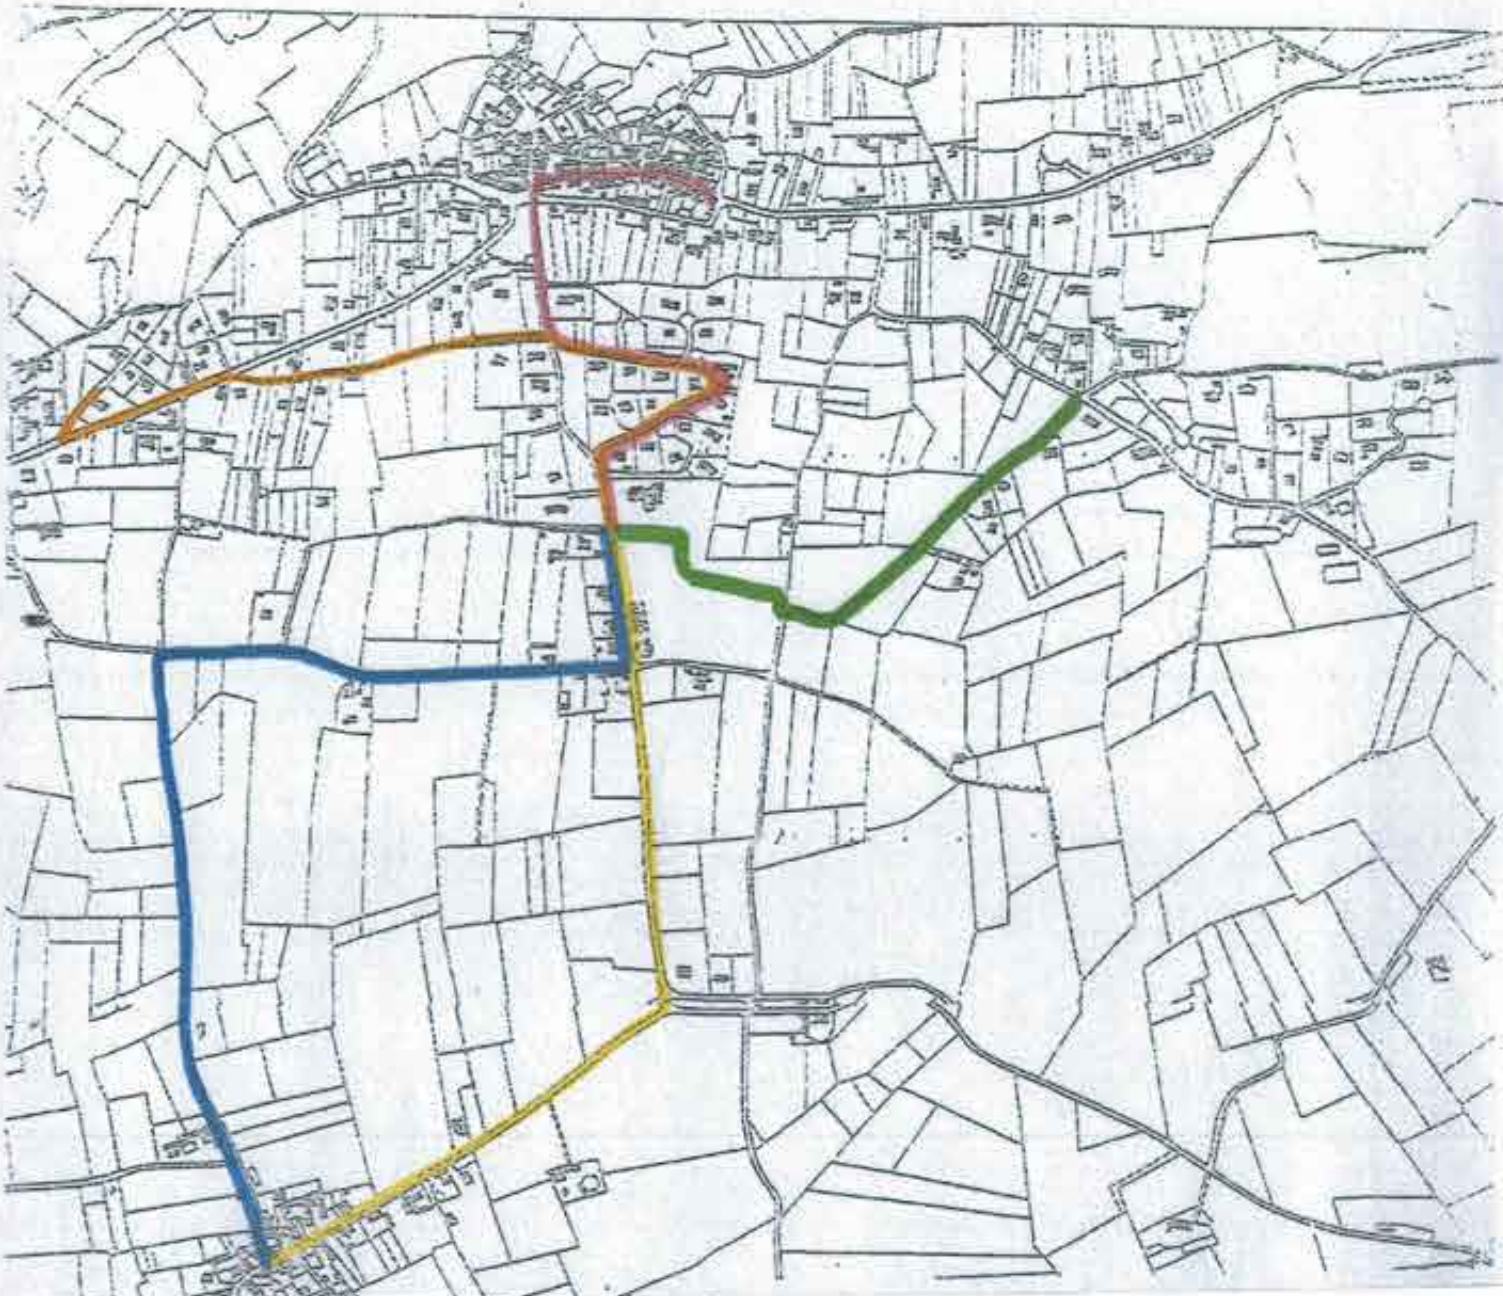

PLAN DETAILLE DU PEDIBUS REVEL TOURDAN

Itinéraire départ Village :

	Matin
Lavoir du Croton	: 8h15
La poste	: 8h17
La maison du patrimoine	: 8h19
Lavoir Revel	: 8h21
La Perlande,	: 8h25
Ecole	: 8h30

Itinéraire départ et retour place de Tourdan

	Matin	Soir
Place de Tourdan	: 8h10	16h40
Ecole	: 8h35	16h10

Itinéraire départ et retour, Barbarin

	Matin	Soir
Impasse de la		
Dijonnaière	: 8h10	16h35
Barbarin	: 8h20	16h25
Ecole	: 8h35	16h10

Itinéraire départ Embranchement

	Matin
Embranchement	: 8h02
Maison Marchand	: 8h12
Place de la montée	: 8h19
Chez Eva Borg	: 8h26
Ecole	: 8h33