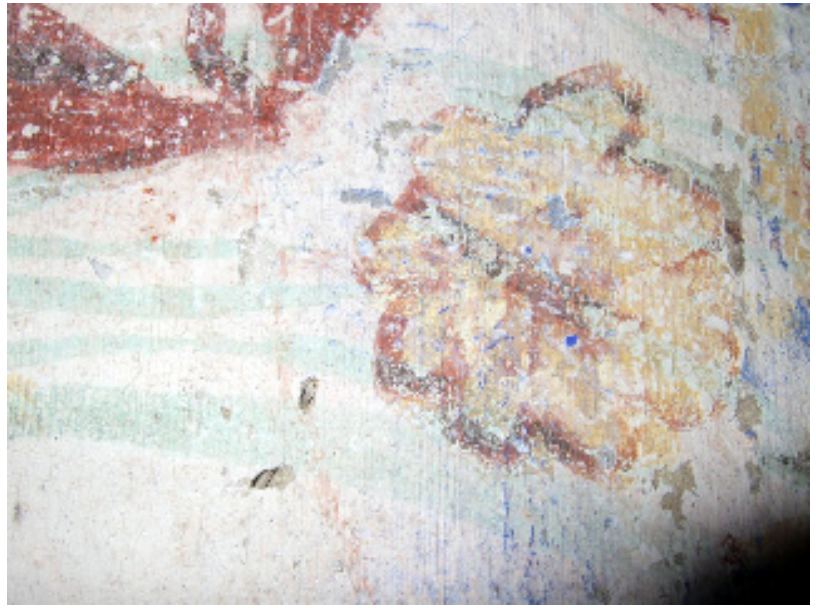

LE CHOEUR

Les culots de la croisée de voûte

Sous la couleur beige visible,
on trouve une couleur ocre jaune sur l'ensemble des culots.

LE CHOEUR

LES PEINTURES MURALES Motif floral peint sur fond blanc

Ce bouquet de fleurs est peint avec habileté et finesse sur chaque mur du chœur.

La plaquette chromatique utilisée est : l'ocre rouge, l'ocre jaune, le brun et le vert.

Détail

Détail

III. LA CHAPELLE DES PRIEURS

L'ange

Détail d'un ange
en bon état de conservation.

Détail d'un autre visage,
dans la partie droite du mur
on découvre un décor
de petites fleurs blanches.

LA CHAPELLE DES PRIEURS

Les Saints

Détail partie gauche.

Détail partie droite.